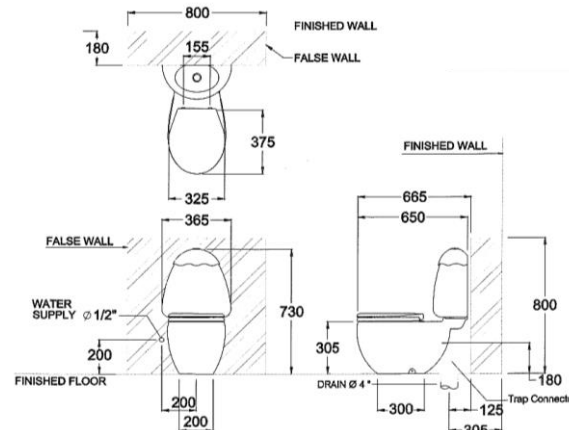

ลักษณะสินค้า

- มาตรฐาน : มอก. 792-2554
- โถสุขภัณฑ์ : สองชั้น
- ขนาด : 365 x 650 x 730 มม.
- รูปทรงโถ : ราวน์ โบลด์
- ท่อน้ำทิ้ง : ลงพื้น ระยะ 305 มม.
- ระบบการชำระล้าง : วอช ดาวน์
- ใช้น้ำ : 3.75 ลิตร

Selling Point

- Toilet for children between the ages of 3-12 years
- Egg shell-shaped water tank cover in 3 bright colors: kiwi green , lemon pink rose apple.
- With only 3.75 liters of water, everything is clean with one flush. (Save 38% more, when compared with 6 liters)
- Hygiene. Less stain and easy to clean.
- "Super Seat" more durable supporting seat crashing, which extends product life time.

Product descriptions

- Standard : TIS 792 - 2554
- Water Closet : Two Piece Toilet
- Size : 365 x 650 x 730 mm.
- Bowl Shape : Round Bowl
- Outlet : S-Trap , rough-in 305 mm.
- Flush System : Wash Down
- Water Consumption : 3.75 liter

Dimension ware	Dimension pack.	Unit
365 x 650 x 730	425 X 905 X 535	mm.
Net whight	Gross whight	Unit
31.50	41.00	kg.

สอบถามรายละเอียดเพิ่มเติมได้ที่
 บริษัทสยามซานิทารีแวร์อินดัสทรี จำกัด
 36/11 ถ.วิภาวดีรังสิต แขวงสามนาบดิน เขตดอนเมือง กรุงเทพฯ 10210
 โทร. 0-2973-5040-54 โทรสาร. 0-2973-3470-4
 COTTO Call Center โทร. 0-2521-7777
 รายละเอียดที่ระบุไว้ในเอกสารนี้ บริษัทอาจเปลี่ยนแปลงได้ตามความเหมาะสม
 โดยไม่ต้องแจ้งล่วงหน้า